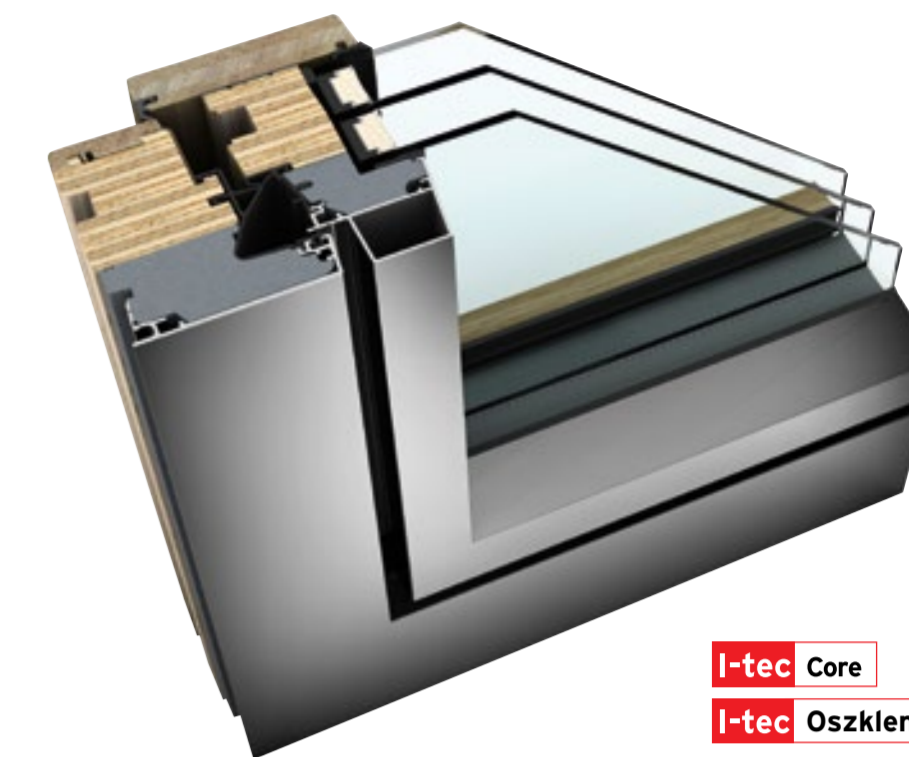

I-tec Oszklenie
I-tec Secure

LEPSZY DESIGN

Minimalistyczne okna do nowoczesnej architektury

WIĘCEJ SZKŁA

Wąska rama wpuszcza jeszcze więcej światła

WYŻSZE BEZPIECZEŃSTWO

Bezkonkurencyjne, w pełni zintegrowane ryglowanie RC3

-  Izolacja termiczna do $U_w = 0,63 \text{ W}/(\text{m}^2\text{K})$
-  Izolacja akustyczna do 46 dB
-  Bezpieczeństwo RC2, RC3
-  Ryglowanie w pełni zintegrowane
-  Głębokość profilu 90/93 mm

HF 410

SZEROKI WYBÓR WZORÓW